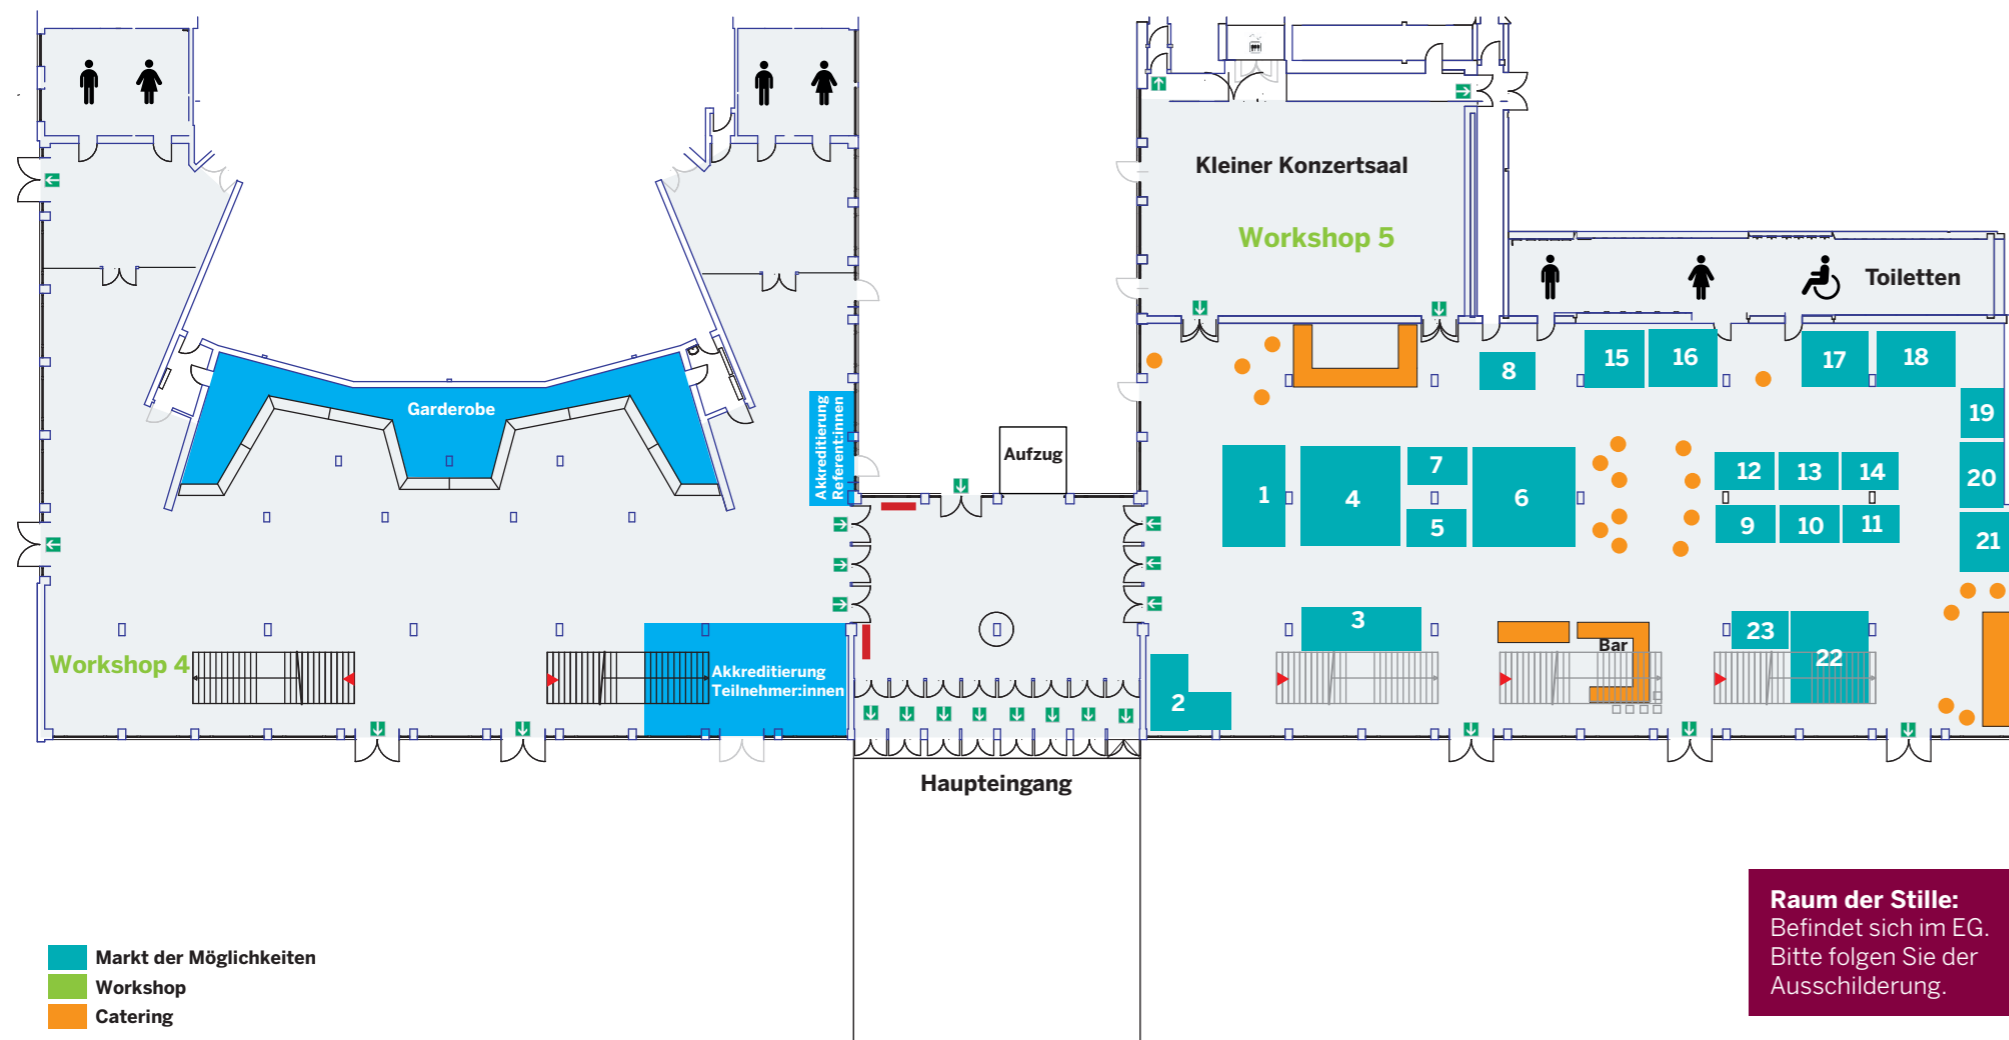

Theater & Konzerthaus Solingen

Obergeschoss

Erdgeschoss

- Markt der Möglichkeiten
- Workshop
- Catering

Raum der Stille:
Befindet sich im EG.
Bitte folgen Sie der
Ausschilderung.

Markt Der Möglichkeiten

1	Ministerium für Kinder, Jugend, Familie, Gleichstellung, Flucht und Intergration des Landes Nordrhein-Westfalen (MKJFGFI)
2	Bundesamt für Migration und Flüchtlinge
3	Stadt Solingen
4	#WTFuture – Kampagne zur Fachkräftegewinnung für Sozial- und Erziehungsberufe Ministerium für Kinder, Jugend, Familie, Gleichstellung, Flucht und Intergration des Landes Nordrhein-Westfalen
5	MA.i Migration und Arbeitswelt e.V.
6	<ul style="list-style-type: none"> • Ministerium für Arbeit, Gesundheit und Soziales des Landes Nordrhein-Westfalen • Regionaldirektion NRW der Bundesagentur für Arbeit • Jobcenter Wuppertal Geschäftsstelle zebera u. Sonderteams • Koordinierungsstelle der Kompetenzzentren Selbstbestimmtes Leben (KLS) e.V.
7	Domid e.V. Dokumentationszentrum und Museum über die Migration in Deutschland
8	Stiftung Zentrum für Türkeistudien und Integrationsforschung
9	Internat. Kultur- und Sportverein der Roma Carmen – Roma gestalten mit
10	Jugendmigrationsdienste: beraten – begleiten – bilden
11	PerMenti NRW
12	Landesverband Deutscher Sinti und Roma NRW e.V.
13	Fachberatung MSO des Paritätischen NRW MigrantInnenselbsthilfe
14	Multikulturelles Forum e.V. - My Turn. My Career. - Frauen mit Migrationserfahrung: Potenziale für den Arbeitsmarkt
15	Landesintegrationsrat NRW
16	Bezirksregierung Arnsberg, Kompetenzzentrum für Integration (Kfi) und Landesstelle für schulische Integration (LaSi)
17	Freie Wohlfahrtspflege/Integrationsagenturen NRW
18	Servicestellen für Antidiskriminierungsarbeit NRW
19	ANDERS & GLEICH – Queeres Netzwerk NRW e.V.
20	Landesverband der Volkshochschulen von NRW
21	Landesarbeitsgemeinschaften der Familienbildung in NRW (LAG Familienbildung)
22	Partnernetzwerk „Erfolgsfaktor Interkulturelle Öffnung – NRW stärkt Vielfalt!“
23	Stadt Dortmund/dobeq GmbH/GrünBau gGmbH/ IN VIA Dortmund/JuKuWe (Sondermittel) und Ausbildungscoaching Stadt Dortmund
24	RE/init e.V.
25	Projekt Flow, Projekt Shukar Rom, Projekt Cube/PLANB Ruhr gGmbH
26	Train of Hope Dortmund e.V.
27	Elternnetzwerk NRW – Integration miteinander e.V.
28	Quick-Start/Stadt Düsseldorf/Jugendberufshilfe Düsseldorf
29	NETZWERK Unternehmen integrieren Flüchtlinge
30	Stiftung TalentMetropole Ruhr gGmbH